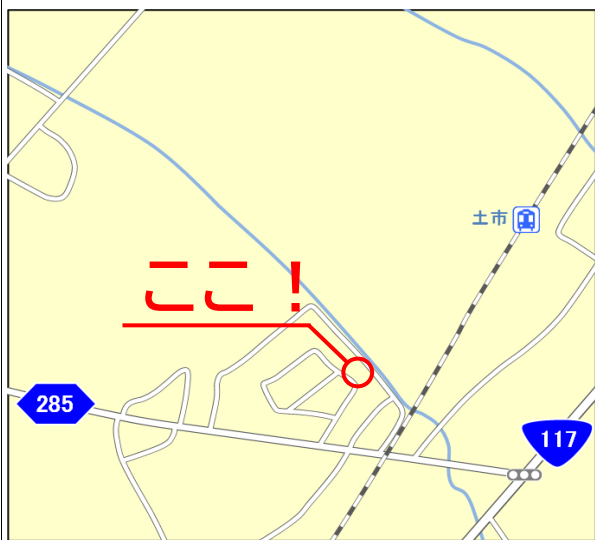

売り地

十日町市
馬場丙

種別	土地		
価格	1,000万円		
<土地>	1000万円	<建物>	-
間取り内訳	-		
所在地	十日町市馬場丙1564番1 他6筆		
交通	飯山線 土市駅 徒歩9分		
地積	1209.24㎡	365.80坪	
床面積	1階	-	-
	2階	-	-
	地下	-	-
	計	-	-
構造	-		
地目	雑種地・原野	用途地域	用途地域外
建ぺい率	70%	容積率	200%
築年月	-		
接面道路	■市道 南側5.0m・4.0m 消火1無 流雪溝無		
	■舗装：有		
学区	・水沢保育園……徒歩8分(約0.6km) ・水沢小学校……徒歩10分(約0.8km) ・水沢中学校……徒歩10分(約0.8km)		
設備			
備考	・坪単価 約27,330円/坪		
取引態様	一般媒介	手数料	396,000円

現地案内図

Life Information

- 土市駅
……………徒歩8分(約600m)
- 土市駅前 バス停
……………徒歩7分(約0.5km)
- メルシーといち
……………車2分(約0.8km)
- ローソン伊達店
……………車4分(約1.8km)
- JA十日町 土市支店
……………徒歩8分(約600m)
- 十日町市役所
……………車7分(5.2km)
- たかき医院
……………徒歩6分(約450m)